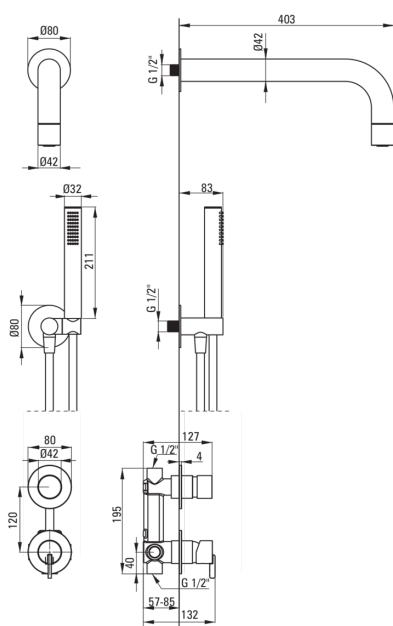

SILIA

Set de duș cu montare îngropată, cu pălărie de duș fixă

Codul produsului: NQS_R9XK

Culoarea: aur periat

deante

Baterie

Tipul bateriei	un mâner, baterie
Metoda de instalare	îngropat
Grupa acustică [db]	1 ($x \leq 20$)

Pipe

Raza de acțiune a pipei dușului/căzii [mm]	382

Cap de duș

Formă	rotund
Material	alamă
Grosime	42
Diametru [mm]	42
Anti-calc	Da
Număr de funcții	1
Tipul de jet	ploaie

Dușuri de mână

Număr de funcții	1
Anti-calc	Da
Tipul de jet	ploaie
Caracteristici suplimentare	cool-out

Furtunuri

Lungimea [mm]	1500
Tipul împletituri	nu este cazul
Material împletitură	PVC
Anti-twist	1

Racord rectangular

Finisaj	aur periat
Tipul racordului	pentru furtunuri cu suport pentru dușul de mână
Formă	rotund
Material	alamă, oțel inoxidabil
Filet de conexiune	Da
Montare îngropată	Da

Caracteristici:

- Instalarea încadrată la nivel îi oferă băii un aspect estetic.
- Corpul bateriei este fabricat din alamă de cea mai bună calitate.
- Doar cele mai bune materiale, a căror calitate a fost certificată prin teste de laborator
- Sistem Anti-twist care împiedică răsucirea furtunului
- Duș de mână Cool-out
- Capetele furtunurilor făcute din alamă rezistentă
- Setul include un orificiu pentru limitarea debitului de apă
- Agent de curățare special, sigur pentru suprafețele curățate